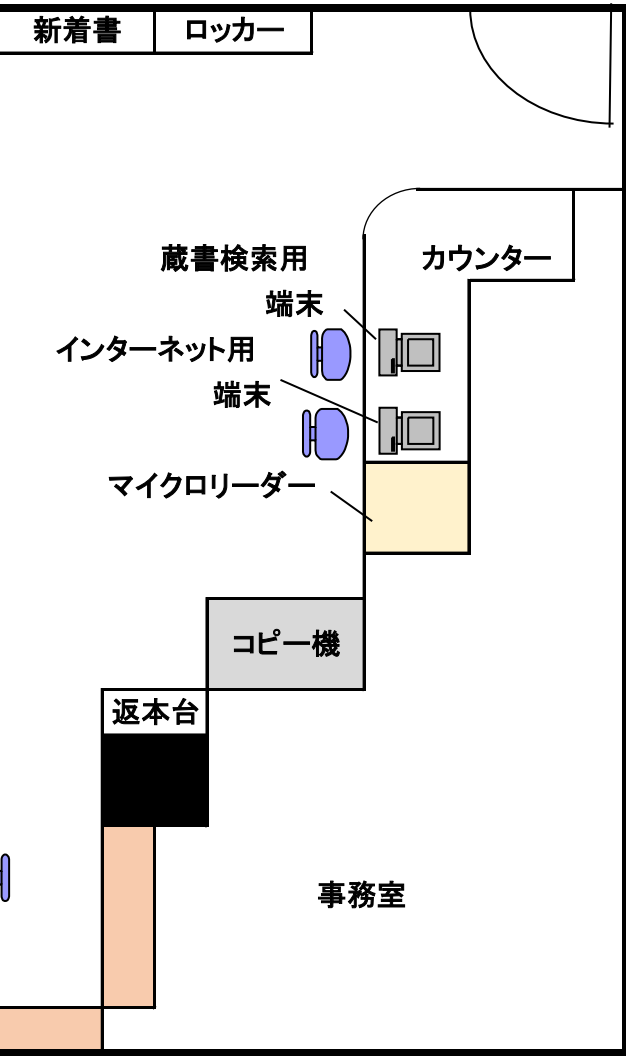

海事図書館 配置図

入口

海運	M・01-M・06	参考図書 海事／一般
海運	M・06	
海運	M・07-M・09	
海運	M・1-M・2250	
海運	M・2300-M・521	
海運	M・521-M・905	
海運	M・906-M・96	
一般図書	000-299	
一般図書	299-355	
一般図書	364-558	
一般図書	558.8-999	
和雑誌	A-KAI	参考図書 R800- / 中国語資料 / 白書
和雑誌	KAI-KEN	
和雑誌	KEN-NI	
和雑誌	NI-TE	
和雑誌	TO-Z / 洋雑誌	
洋雑誌	A-BUL	
洋雑誌	BUL-HAN	
洋雑誌	HAN-MARINE	
洋雑誌	MARINE-SHIPING	
洋雑誌	SHIPING-Z / 機関紙・業界紙	
新聞		大型本 / 統計
統計	S602.9-S688	
参考図書	R007-R335	参考図書
参考図書	R335-R694	
参考図書	R800- / 中国語資料 / 白書	スタッフ用 / 有価証券報告書
参考図書	S317.77-S602.9	